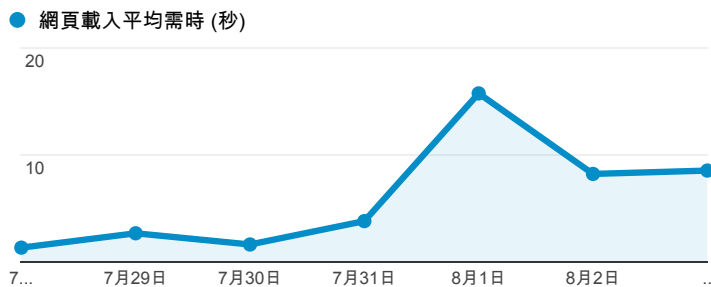

報表03_內容

2014年7月28日 - 2014年8月3日

所有工作階段
100.00%

+ 新增區隔

網頁載入平均需時 (秒)

瀏覽量 (依網頁分組)

網頁載入平均需時 (秒)和瀏覽量 (依 網頁 分組)

網頁	網頁載入平均需時 (秒)	瀏覽量
/index_detail.aspx?srv=3&category=34	15.51	10
/	8.71	528
/index_detail_share.aspx?id=0857AE920B259F8E	3.78	34
/tkustudentlink.aspx	1.40	13
/。	0.00	3
/activity_101-1_game1.aspx	0.00	2
/activity_game01.aspx	0.00	1
/analytics_Summary.aspx	0.00	2
/ashx/opdfile.aspx?id=f937132c51fa5607	0.00	3
/index_detail_share.aspx?id=008B0779EBA2EA52	0.00	1

造訪和新造訪率 (依 關鍵字 分組)

關鍵字	工作階段	% 新工作階段
(not provided)	145	93.10%
學習歷程	2	100.00%
at a market price of \$21 a toy , what quantity does the firm produce	2	50.00%
威秀工讀	1	100.00%
威秀影城 打工	1	100.00%
威秀影城工作	1	100.00%
淡江新生入學資訊	1	100.00%
電影院打工	1	100.00%
subway工作心得	1	100.00%
what is the opportunity of producing the first 30 tonnes of wheat flour	1	100.00%