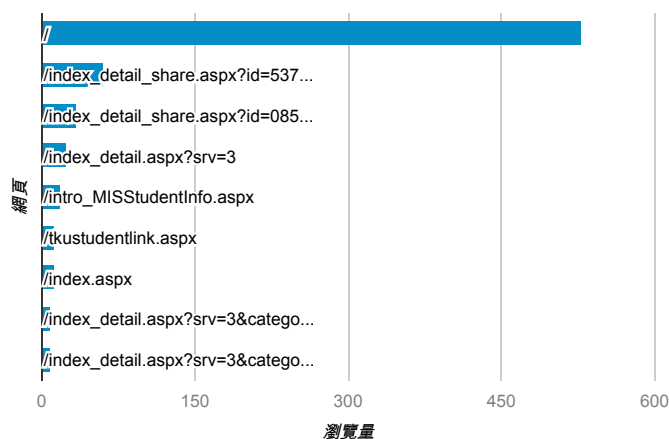

報表03_內容

2014年7月28日 - 2014年8月3日

所有工作階段
100.00%

+ 新增區隔

網頁載入平均需時 (秒)

瀏覽量 (依網頁分組)

網頁載入平均需時 (秒)和瀏覽量 (依 網頁 分組)

網頁	網頁載入平均需時 (秒)	瀏覽量
/index_detail.aspx?srv=3&category=34	15.51	10
/	8.71	528
/index_detail_share.aspx?id=0857AE920B259F8E	3.78	34
/tkustudentlink.aspx	1.40	13
/。	0.00	3
/activity_101-1_game1.aspx	0.00	2
/activity_game01.aspx	0.00	1
/analytics_Summary.aspx	0.00	2
/ashx/opdfile.aspx?id=f937132c51fa5607	0.00	3
/index_detail_share.aspx?id=008B0779EBA2EA52	0.00	1

造訪和新造訪率 (依 關鍵字 分組)

關鍵字	工作階段	% 新工作階段
(not provided)	145	93.10%
學習歷程	2	100.00%
at a market price of \$21 a toy , what quantity does the firm produce	2	50.00%
威秀工讀	1	100.00%
威秀影城 打工	1	100.00%
威秀影城工作	1	100.00%
淡江新生入學資訊	1	100.00%
電影院打工	1	100.00%
subway工作心得	1	100.00%
what is the opportunity of producing the first 30 tonnes of wheat flour	1	100.00%